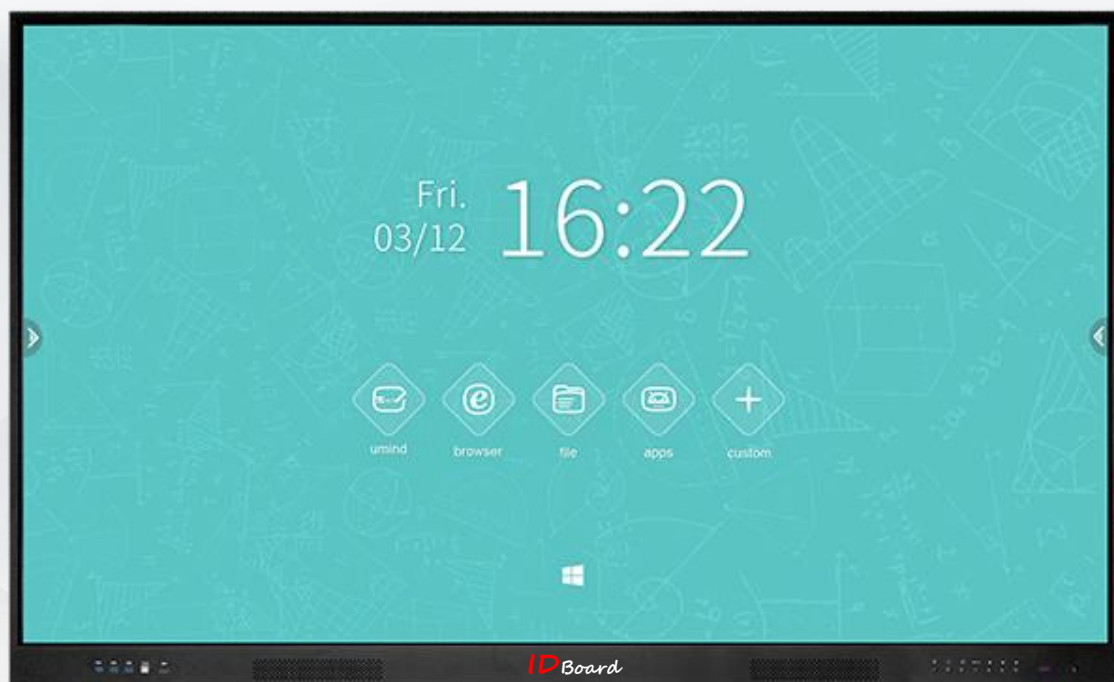

Monitor interaktywny IDBoard

RLT86A9

ID Board

Najlepsza technologia w nowej odsłonie.