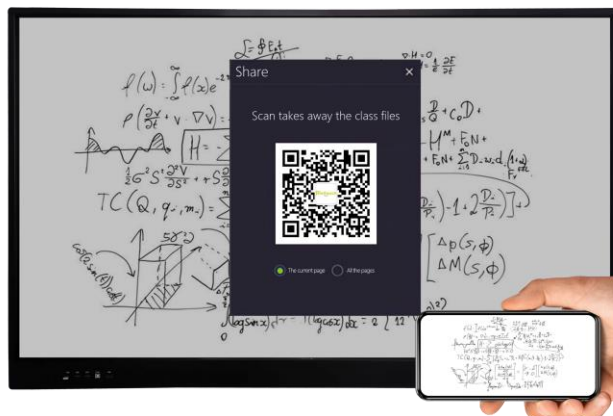

Gdy nie można znaleźć pilota. Przyciski zawsze pod ręką.

Nie ma potrzeby szukać pilota do obsługi urządzenia. Mechaniczne przyciski ułatwiające obsługę monitora zawsze są w zasięgu ręki. Dodatkowy panel portów z przodu ułatwia podłączanie wszystkich niezbędnych akcesoriów.

System idealny do pracy i nauki Android wersja 9

System wyposażony w niezbędne programy potrzebne do prowadzenia zajęć takie jak:

- Aplikacja tablicy interaktywnej
- Przeglądarka plików multimedialnych
- Przeglądarka internetowa
- Przeglądarka plików pakietu Office
- Sklep z dostępem do wielu innych aplikacji

Wygodna komunikacja bezprzewodowa dla każdego

Dedykowana aplikacja do udostępniania ekranu oraz przesyłania wyników pracy za sprawą kodu QR pozwala na szybkie dzielenie się wykonaną pracą.

Jeden przewód do wszystkiego USB TYP-C